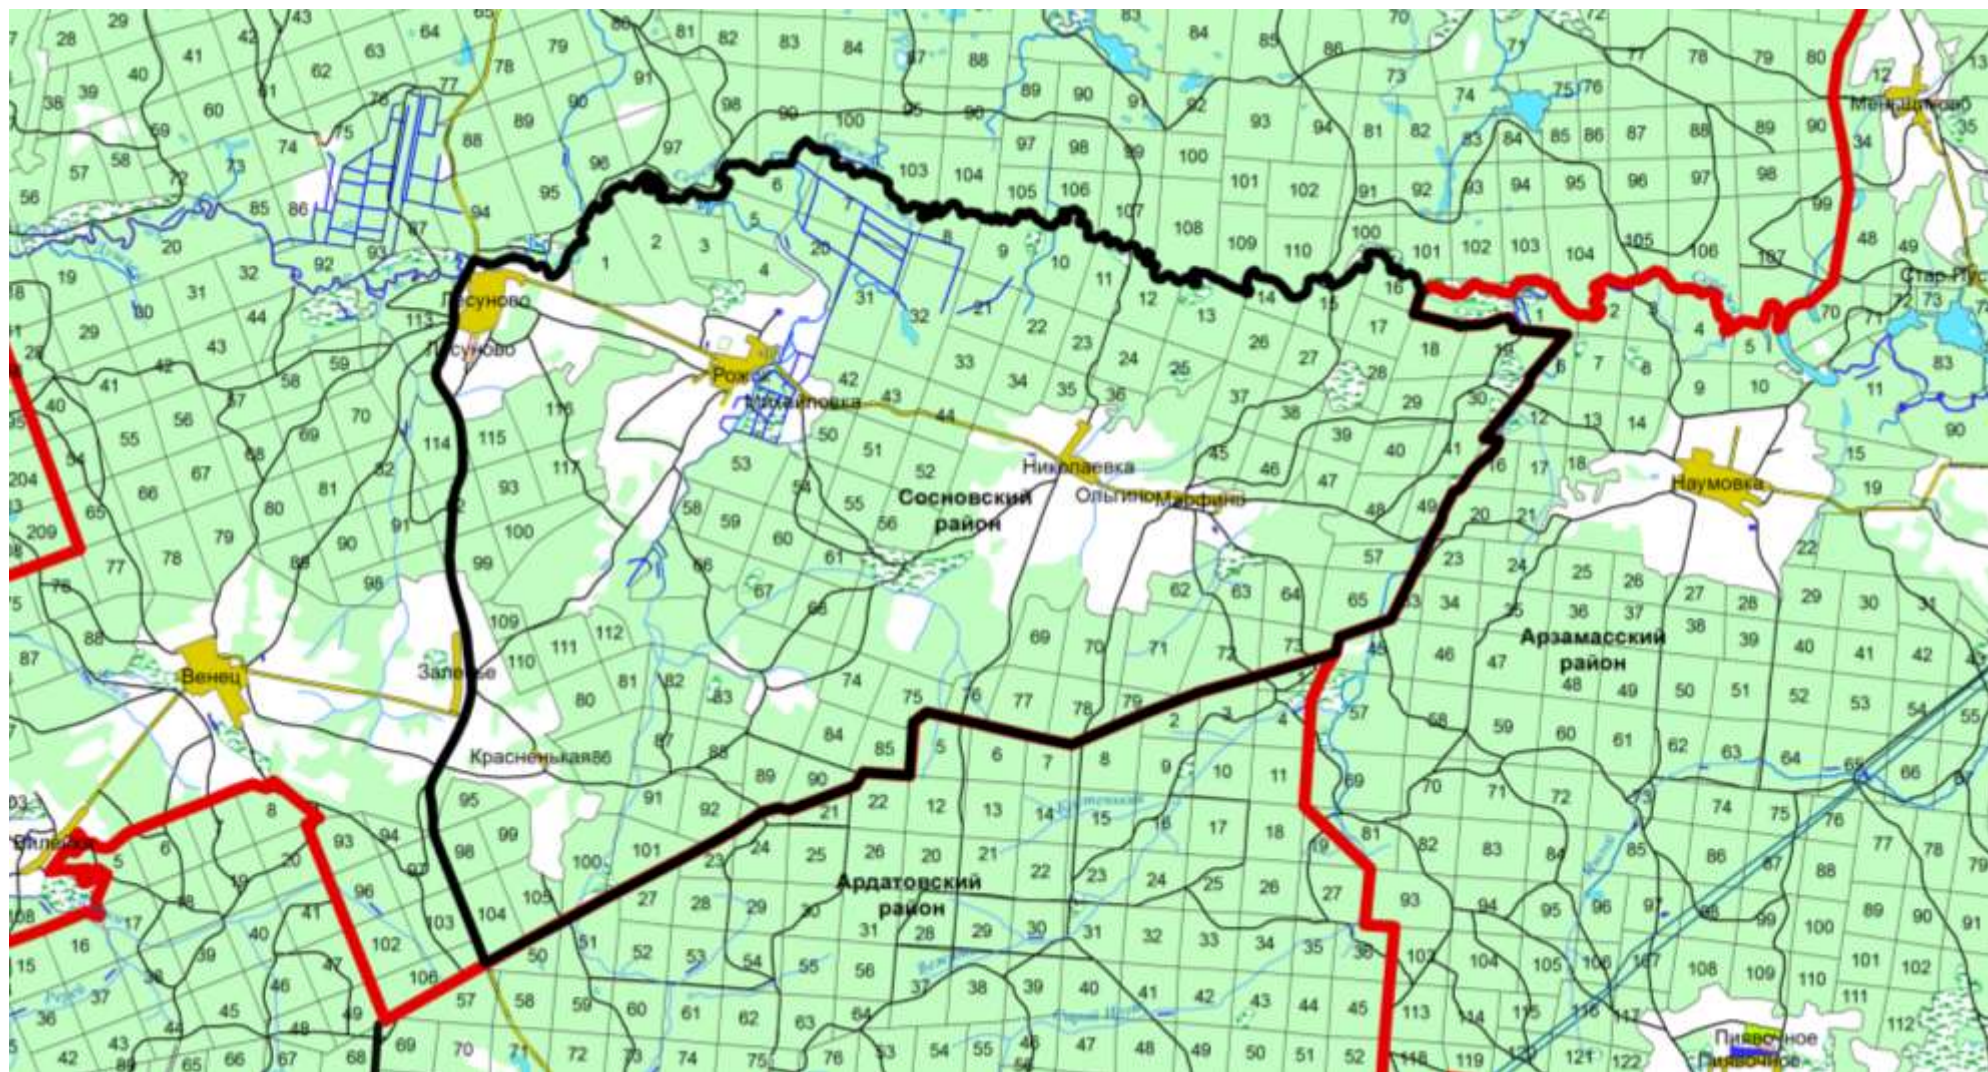

СХЕМА ТЕРРИТОРИИ охотничьего угодья  
общественной организации Сосновского района  
Нижегородской области «Общество охотников «Чара» Площадь охотничьего угодья –18795 га.

— территория охотничьего угодья

— границы районов